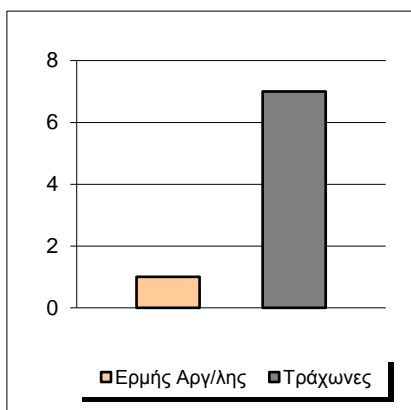

Starters - Subs ratio

Fastbreak Pts

Turnover Pts

Second Chance Pts

Possessions

Notes

Ο Ερμής Αργ/λης είχε 96 κατοχές,
 εκ των οποίων κατέληξαν: 54 σε σουτ
 16 σε λάθος
 και 26 σε κερδ. φάουλ

GRAPHIC STATS

SCORE EVOLUTION

SCORE DIFFERENCE

LARGEST SCORING RUN

LARGEST LEAD