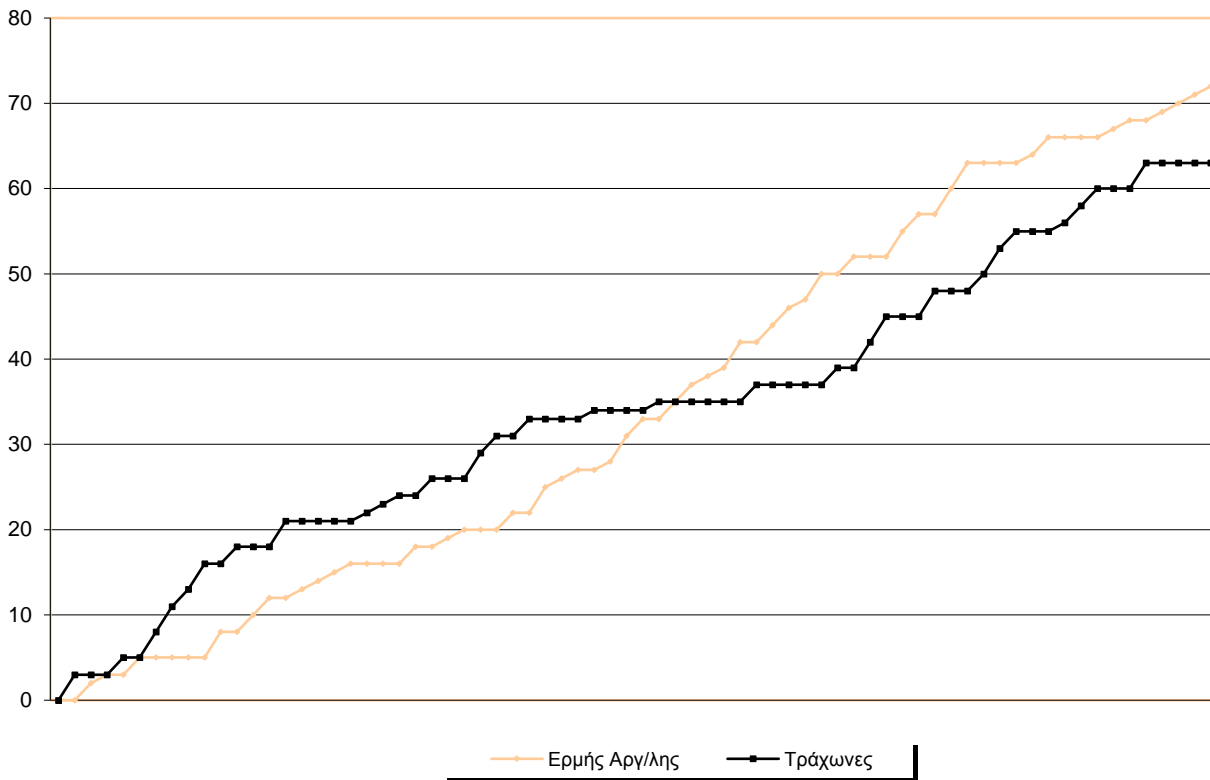

Starters - Subs ratio

Fastbreak Pts

Turnover Pts

Second Chance Pts

Possessions

Notes

Ο Ερμής Αργ/λης είχε 96 κατοχές,
 εκ των οποίων κατέληξαν: 54 σε σουτ
 16 σε λάθος
 και 26 σε κερδ. φάουλ

GRAPHIC STATS

SCORE EVOLUTION

SCORE DIFFERENCE

LARGEST SCORING RUN

LARGEST LEAD