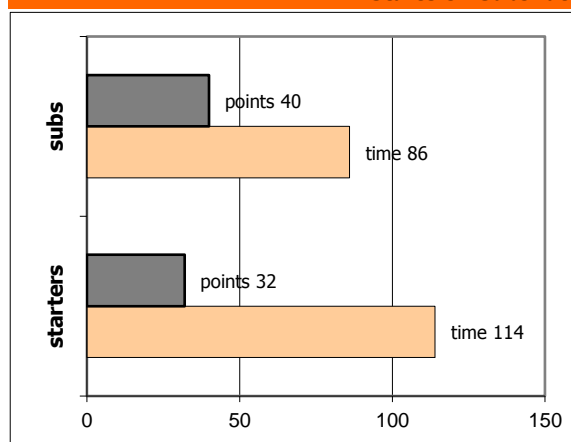

Referees: Αναστασιου, Μαυρέλης, Βαΐτσας

By Quarter	1	2	3	4
Τράχωνες	24	11	13	15
Ερμής Αργ/λης	16	26	18	12

End of Quarter	1	2	3	4
Τράχωνες	24	35	48	63
Ερμής Αργ/λης	16	42	60	72

Ερμής Αργ/λης

Coach: Π. Γκαναβίας, Σ. Μουσιδής

Fastbreaks: 3 / 7

#	Player	Time (min)	Pts	Ft	2Fg	3Fg	+/-	Rbs		As	St	Tu	Bl	Fouls		Eff
								de	of					dr	co	
4	Ραζής Μ.	23	6	0 / 2	0 / 0	2 / 2	12	1	0	1	2	4	0	3	0	4
5	Μαυραντζώπου Γ.	4	0	0 / 0	0 / 1	0 / 1	-7	0	1	0	0	1	0	0	0	-2
6	Καβαλαράκης Ν.	29	8	6 / 10	1 / 5	0 / 0	0	3	2	2	4	1	0	7	3	10
7	Παξινός Σ.	18	2	0 / 1	1 / 1	0 / 1	-5	5	1	1	1	0	0	2	2	8
8	Κατσαμπάνης Ορ.	9	2	0 / 0	1 / 1	0 / 2	-4	0	0	0	0	0	0	0	2	0
17	Κωνσταντακόπουλος Θ.	21	16	3 / 3	5 / 8	1 / 2	21	4	2	3	1	2	0	4	3	20
10	Φωτόπουλος Θ.	23	12	7 / 8	1 / 5	1 / 2	-6	3	1	2	1	4	0	5	2	9
11	Ψυχογιός Δ.	10	7	0 / 0	2 / 2	1 / 2	10	6	0	0	0	0	0	1	1	12
12	0	0	0	0 / 0	0 / 0	0 / 0	0	0	0	0	0	0	0	0	0	-
13	Ρετινάς Δ.	13	5	0 / 0	1 / 2	1 / 1	1	3	0	1	0	1	0	0	4	7
24	Τσιώκος Ν.	35	8	4 / 4	2 / 11	0 / 0	6	3	3	2	0	1	2	4	2	8
15	Δέδες Γ.	15	6	0 / 0	0 / 1	2 / 4	17	0	1	0	0	0	0	0	1	4
Team								1	1			2		0	0	
1st quarter			16	5 / 7	4 / 12	1 / 3		3	4	2	3	2	0	8	5	14
2nd quarter			26	7 / 10	5 / 10	3 / 5		12	3	5	2	4	2	8	6	36
3rd quarter			18	1 / 1	4 / 9	3 / 5		8	1	4	1	2	0	2	5	23
4th quarter			12	7 / 10	1 / 6	1 / 4		6	4	1	3	8	0	8	4	7
Final Stats		200	72	20 / 28	14 / 37	8 / 17	45	29	12	12	9	16	2	26	20	80
				71%	38%	47%										41

Τράχωνες

Coach: Χαριπάτος Κ.

#	Player	Pts	-	3s
4	Φραγκούλης Ν.	0	-	0
5	Ξυνογαλάς Π.	0	-	0
6	Πέτσος Β.	0	-	0
7	Κωσταρέλος Κ.	6	-	2
8	Τσορμπατζιογλου Δ.	21	-	5
9	Ραγιάς Α.	5	-	0
10	Σάννης Α.	9	-	2
11	Αυλόγητος Σ.	11	-	2
12	Ρούσσος Δ.	2	-	0
13	Σαρλάνης Γ.	9	-	0
14	Κουτσουμάρης Χ.	0	-	0
15	Γκάνας Ν.	0	-	0

Starters - Subs ratio