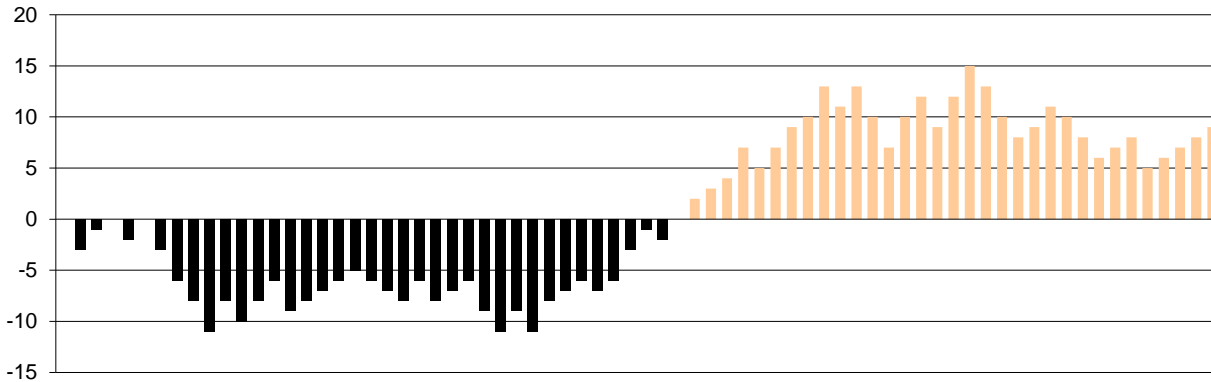

Starters - Subs ratio

Fastbreak Pts

Turnover Pts

Second Chance Pts

Possessions

Notes

Ο Ερμής Αργ/λης είχε 96 κατοχές,
 εκ των οποίων κατέληξαν: 54 σε σουτ
 16 σε λάθος
 και 26 σε κερδ. φάουλ

GRAPHIC STATS

SCORE EVOLUTION

SCORE DIFFERENCE

LARGEST SCORING RUN

LARGEST LEAD