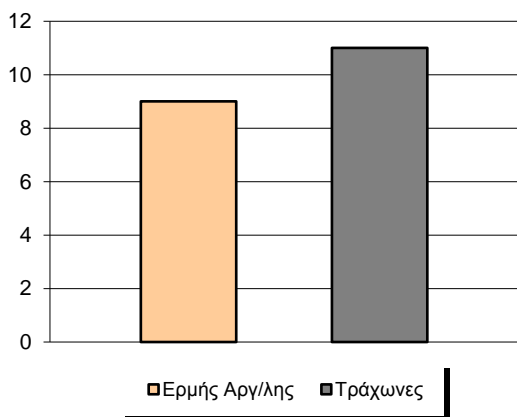

Starters - Subs ratio

Fastbreak Pts

Turnover Pts

Second Chance Pts

Possessions

Notes

Ο Ερμής Αργ/λης είχε 96 κατοχές,
 εκ των οποίων κατέληξαν: 54 σε σουτ
 16 σε λάθος
 και 26 σε κερδ. φάουλ

GRAPHIC STATS

SCORE EVOLUTION

SCORE DIFFERENCE

LARGEST SCORING RUN

LARGEST LEAD