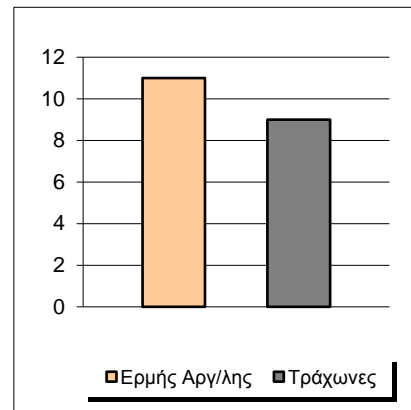

Starters - Subs ratio

Fastbreak Pts

Turnover Pts

Second Chance Pts

Possessions

Notes

Ο Ερμής Αργ/λης είχε 96 κατοχές,
 εκ των οποίων κατέληξαν: 54 σε σουτ
 16 σε λάθος
 και 26 σε κερδ. φάουλ

GRAPHIC STATS

SCORE EVOLUTION

SCORE DIFFERENCE

LARGEST SCORING RUN

LARGEST LEAD