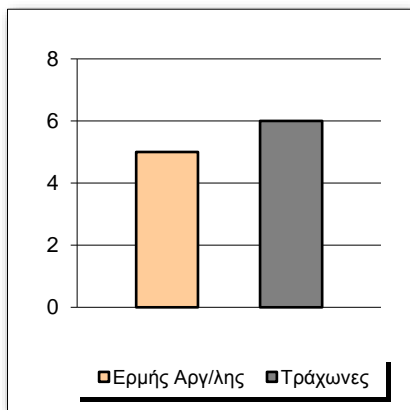

Starters - Subs ratio

Fastbreak Pts

Turnover Pts

Second Chance Pts

Possessions

Notes

Ο Ερμής Αργ/λης είχε 96 κατοχές,
 εκ των οποίων κατέληξαν: 54 σε σουτ
 16 σε λάθος
 και 26 σε κερδ. φάουλ

GRAPHIC STATS

SCORE EVOLUTION

SCORE DIFFERENCE

LARGEST SCORING RUN

LARGEST LEAD